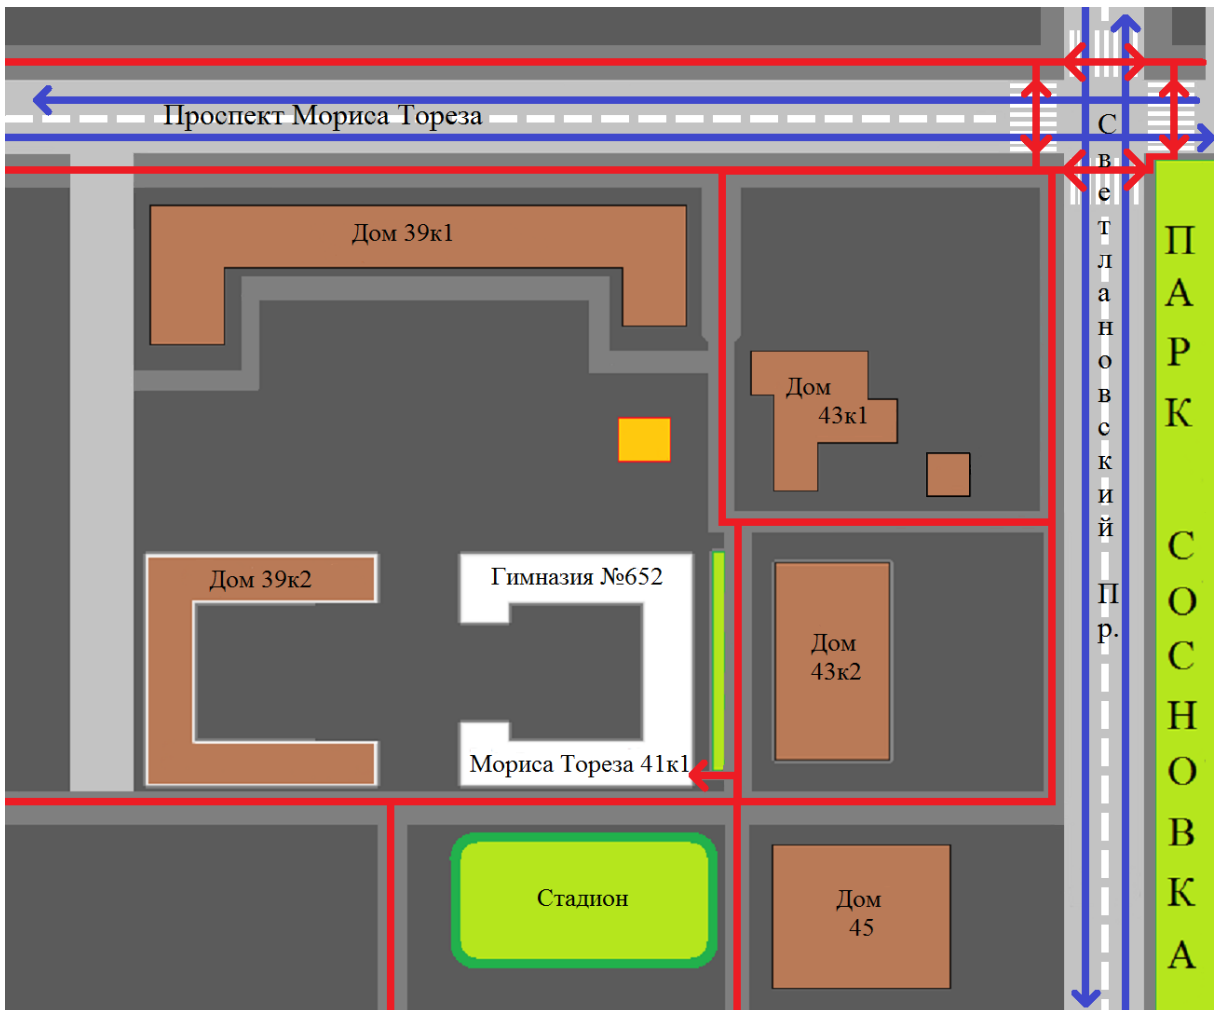

І. Планы-схемы гимназии.

План-схема района расположения гимназии, пути движения транспортных средств и детей (обучающихся)

- жилая застройка
- проезжая часть
- тротуар
- подземный пешеходный переход
- надземный пешеходный переход
- движение транспортных средств
- движение детей (учеников) в (из) образовательное учреждение